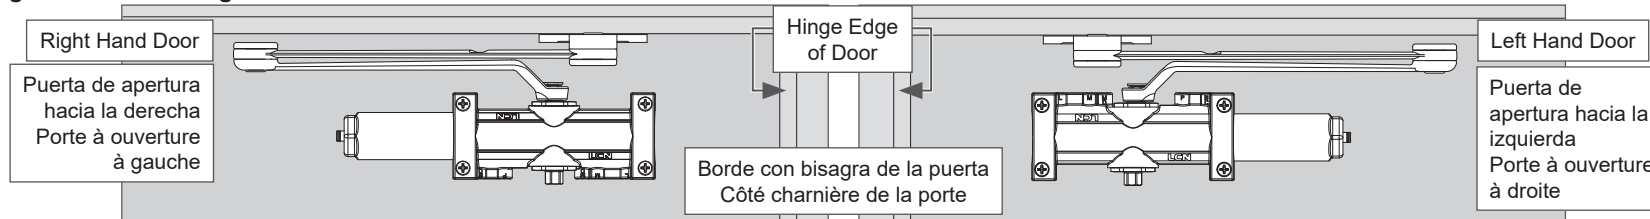

Find Installation Type Encuentra el tipo de instalación Trouver le type d'installation

Pull Side Mount Montaje en el lado para tirar Montage du côté tirant

Push Side Top Jamb Mount Montaje en la jamba superior del lado para empujar Montage du montant supérieur du côté poussée

© Allegion 2019
Printed in U.S.A.
73132 Rev. 11/19-a

Find installation type below. See installation instructions for full information.

Encuentra el tipo de instalación. Consulte las instrucciones de instalación para obtener información completa.

Trouver le type d'installation. Voir les instructions d'installation pour des informations complètes.

EDA, CUSH and SCUSH are similar to PA (on front).

EDA, CUSH y SCUSH son similares a PA (en frente).

EDA, CUSH et SCUSH sont similaires à PA (sur le devant).

Find Installation Type Encuentra el tipo de instalación Trouver le type d'installation

EDA Montage en EDA Montage du EDA

CUSH Montage en CUSH Montage du CUSH

Spring CUSH (SCUSH) Cierrapuertas de Resorte (SCUSH) Montage du bras à ressort (SCUSH)