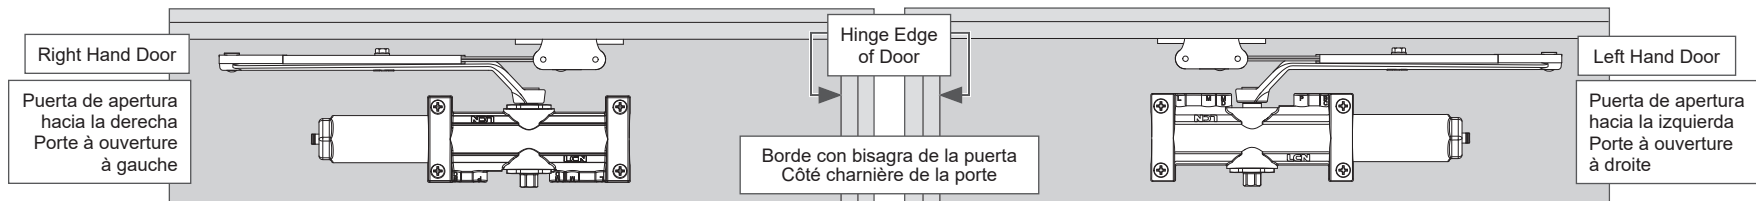

Find Installation Type Encuentra el tipo de instalación Trouver le type d'installation

Pull Side Mount Montaje en el lado para tirar Montage du côté tirant

Push Side Top Jamb Mount Montaje en la jamba superior del lado para empujar Montage du montant supérieur du côté poussée

Push Side Parallel Arm (PA) Brazo paralelo (PA) del lado para empujar Bras parallèle (BP) du côté poussée

Customer Service Servicio al cliente Service à la clientèle

1-877-671-7011

www.allegion.com/us

ALLEGION