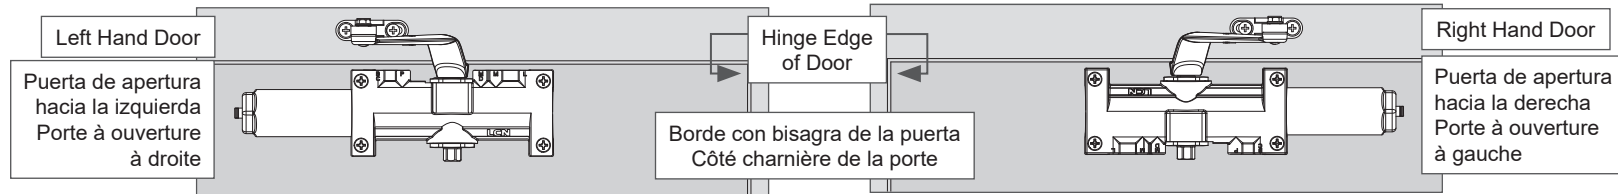

73132

4050A & 4050A DEL Series

Find installation type below. See installation instructions for full information.
Encuentra el tipo de instalación. Consulte las instrucciones de instalación para obtener información completa.
Trouver le type d'installation. Voir les instructions d'installation pour des informations complètes.

Find Installation Type Encuentra el tipo de instalación Trouver le type d'installation

Pull Side Mount Montaje en el lado para tirar Montage du côté tirant

Push Side Top Jamb Mount Montaje en la jamba superior del lado para empujar Montage du montant supérieur du côté poussée