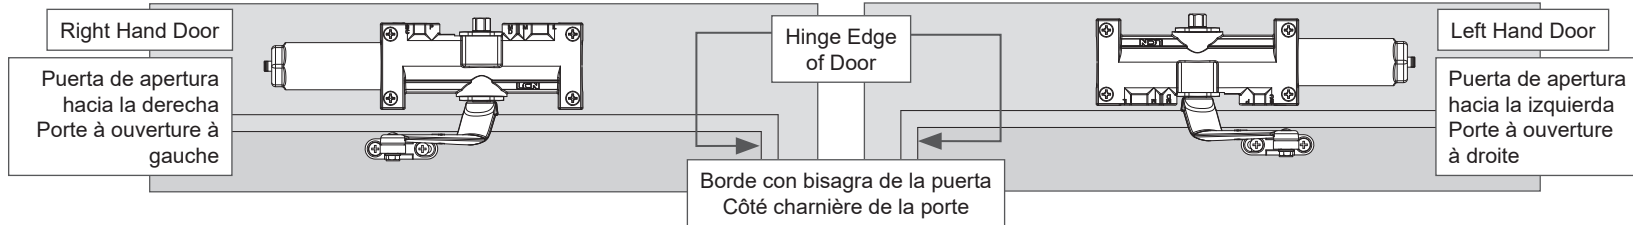

73132

4050A & 4050A DEL Series

Find installation type below. See installation instructions for full information.
Encuentra el tipo de instalación. Consulte las instrucciones de instalación para obtener información completa.
Trouver le type d'installation. Voir les instructions d'installation pour des informations complètes.

Find Installation Type Encuentra el tipo de instalación Trouver le type d'installation

Pull Side Mount Montaje en el lado para tirar Montage du côté tirant

Push Side Top Jamb Mount Montaje en la jamba superior del lado para empujar Montage du montant supérieur du côté poussée